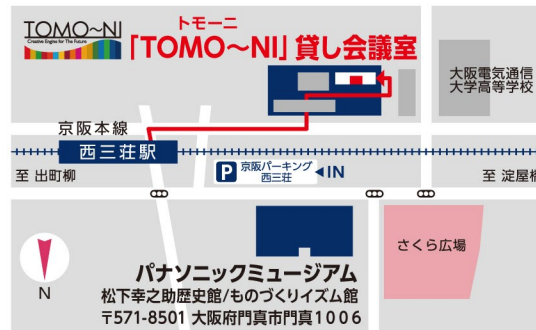

松下幸之助歴史館

こちらの歴史館では、松下幸之助の歩んだ94年の道を追体験。幸之助のこぼれ、肉身に触れながら、その幾多の苦難を乗り越える過程で見出した、経営観・人生観に触れることができます。

集合場所 TOMO~NI(トモーニ)貸し会議室

〒570-0031 大阪府守口市橋波東之町三丁目2番38号 京阪西三荘スクエア1F

- 日程**
- 13:45 受付開始
 - 14:00 新入会員ご紹介とビジネス交流会
 - 14:45 パナソニックミュージアムへ移動(徒歩3分)
 - 15:00 ミュージアム見学 (松下幸之助歴史館/ものづくりリズム館)
 - 17:00 見学終了自由解散

※見学後に懇親会(自由参加)を予定しております。
メールにて参加の有無をご返答ください。

参加費 無料 定員 先着30名

申込み 申込開始 11月8日(火) 申込締切 11月25日(金)

協会サイトから
申込ください

JPDA協会サイト

<https://activity.jpda.or.jp/>

Activity

当日の緊急連絡先

090-3972-6290/松尾

080-4233-6433/和田野

京阪電車「西三荘駅」より徒歩5分 京阪西三荘スクエア1F

マスクの着用、手指消毒、検温の実施など、安全面に配慮しながら開催します。感染状況によっては、直前で中止する場合もあることをご了承ください。